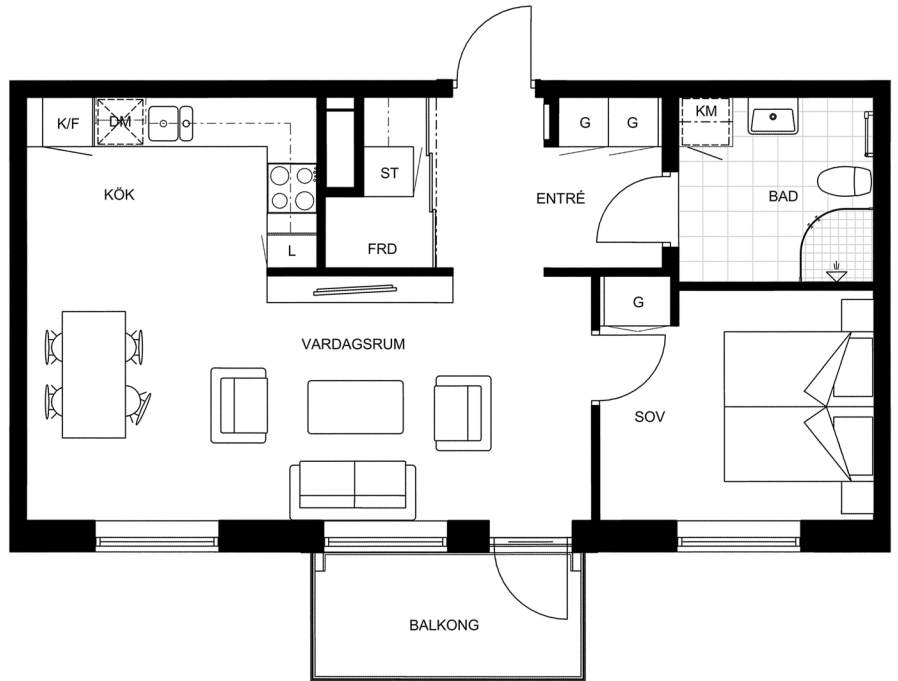

Balder Kryddgården

2 RoK 51 kvm

FÖRLKARINGAR

ST	Städsåp	DM	Diskmaskin
G	Garderob	Hatthylla	Hatthylla
	Spis med håll	Översåp	Översåp
K/F	Kyl/Frys	Handdukstork	Handdukstork
FRD	Förråd	KM	Kombinerad Tvått/Tork

Planlösningen är preliminär och vi förbehåller oss rätten till ändringar.

Omfattning och storlek på schakt kan komma att justeras.

Ytor är ungefärliga

UPPRÄTTAD: 2021-12-07

1103 | 1597-1200

HUS D
Våning 1

ANTAL RUM
2 Rum och kök

BOYTA
51 kvm

SITUATIONSPLAN

PLATS