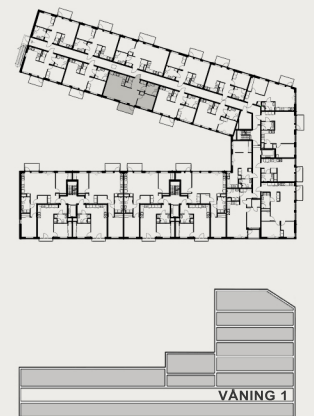

Planlösningen är preliminär och vi förbehåller oss rätten till ändringar.

Omfattning och storlek på schakt kan komma att justeras.

Ytor är ungefärliga

UPPRÄTTAD: 2021-12-07

1103 | 1597-1200

HUS D
Våning 1

ANTAL RUM
2 Rum och kök

BOYTA
51 kvm

SITUATIONSPLAN

PLATS