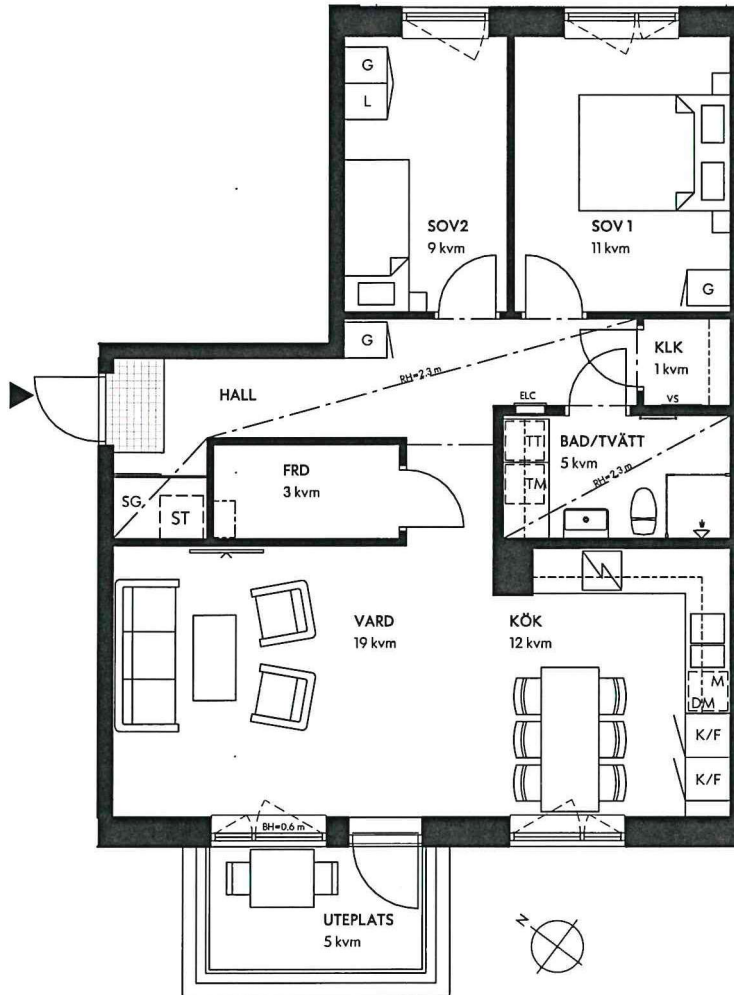

## 3 rok ca 78 kvm

Lgh 704-1203

Ex lägenhetsnr xxx-1121

### Teckenförklaring

K/F Kyl/frys	KM Kombimaskin
DM Diskmaskin	Handdukstork
Induktionshäll med ugn	M Micro (förberett för)
G Garderob	vs Skåp för rökopplingar
L Linneskåp	ELC Elcentral
ST Städsåp	KLK Klädkammare
SG Skjutdörrsgarderob	KH Klädhängare
TM Tvättmaskin	FRD Lägenhetens förråd
TT Torktumlare	Lägenhetens placering

Rumshöjd 2,5 m där ej annat anges. Bröstningshöjd fönster 0,8 m där ej annat anges. Vägg vid TV-symbol är förstärkt, bredd ca 1,8 m. Vid VS, ELC samt installationschakt finns vattenrör och elledningar. Borra ej, risk för läckage eller elfel.