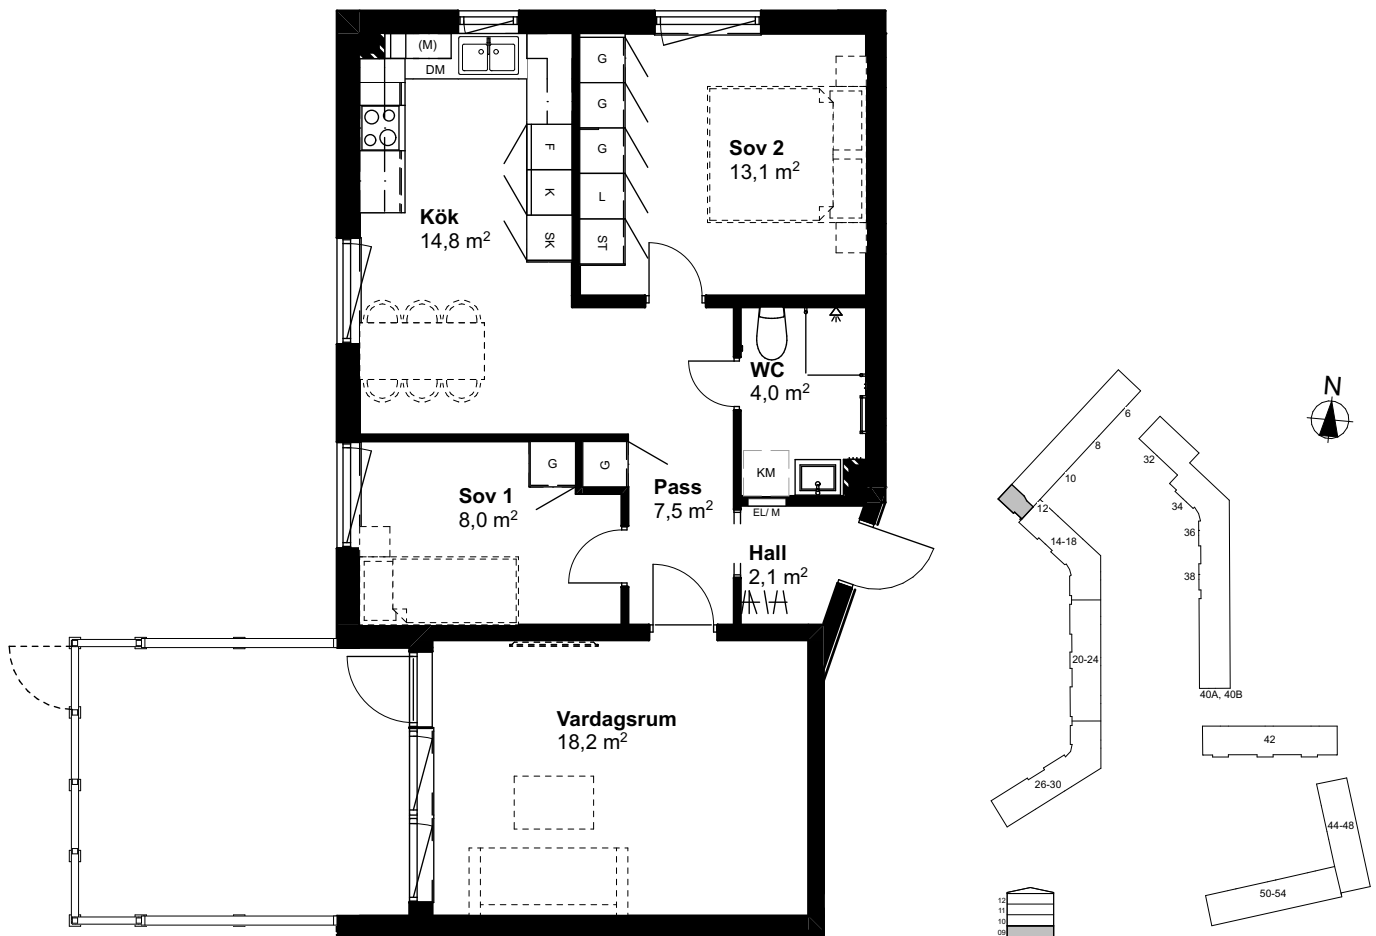

HSB LAGGKÄRLET

3 ROK

Prästbolsgatan 12

Lgh: 16-5400-1-164 70,8 m² Plan 09

2026-02-10

SKALA 1:100 (A4) METER

Generell symbolförklaring

	Kapphylla		Tvättpelare		Kylskåp		Diskmaskin		Skafferi
	Garderob		Plats för tvättmaskin		Frys		Spishäll och ugn		Elcentral/ IT-skåp
	Linneskåp		Plats för toppmatad tvättmaskin		Kyl/ Frys		Plats för micro		Plats för TV
					Städ		Installationsvägg*		

hsb.se

OBS! Kvadratmeter i rummen utgör inte hela bostadsytan. Rätt till ändringar förbehålles. Ovanstående lägenhetsritning går ej att förändra utöver det som redovisas.

Borning får ej göras i kaklade väggar.

* I installationsvägg är borning förbjuden. Vid upphängning får endast tavelkrok användas.

HSB – där möjligheterna bor