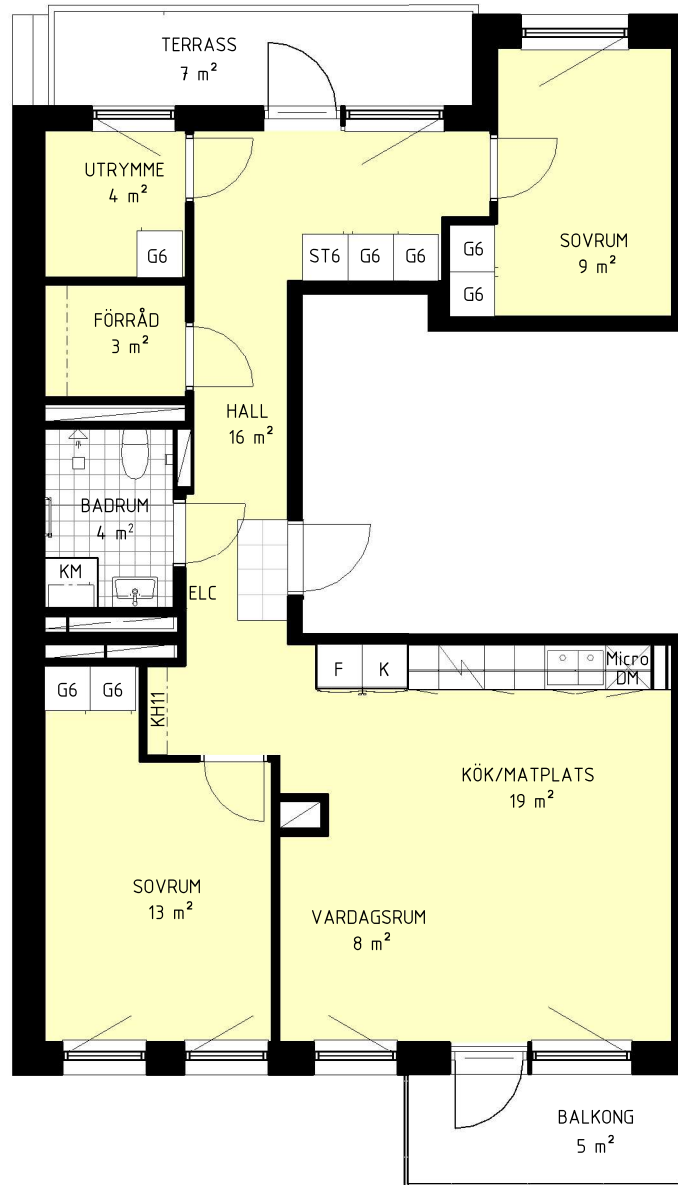

ADRESS SKOGÅNGSVÄGEN 27  
 STORLEK 3 ROK  
 YTA 77m<sup>2</sup>  
 LGH 1510

## ORIENTERINGSFIGUR

0 1 2 5 METER

A4 SKALA 1:100 MED RESERVATION ATT AVIKELSER KAN FÖREKOMMA

Version: 2023-04-11