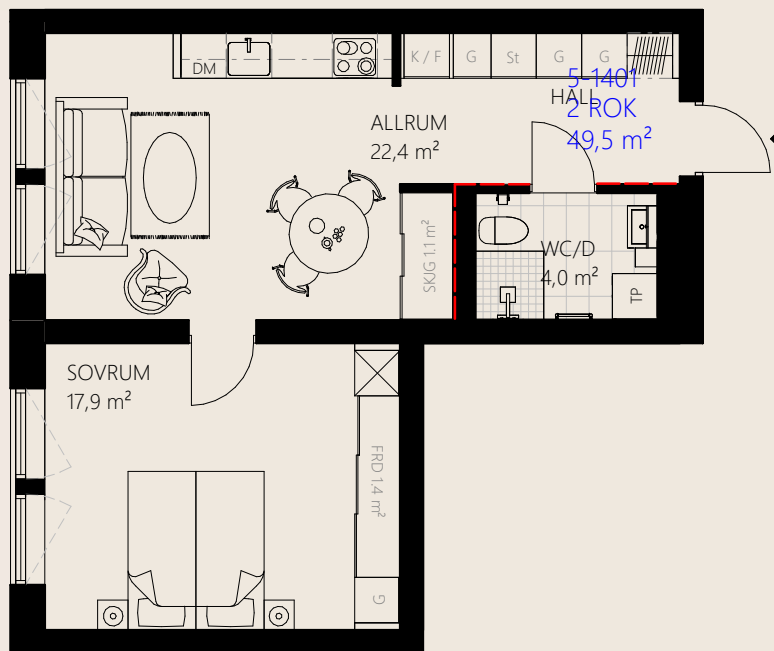

# GRYTAN 17

LÄGENHETSNUMMER: 5 - 1401

2 ROK - 49,5 m<sup>2</sup>

---Ej lämplig vägg att borra i på grund av installationer i väggen

Orienteringsbild

Enligt svensk standard ska boarea inkludera allt innanför yttreväggar inklusive innerväggar. Rumsarea inkluderar inredning dock inte innerväggar. Därför kan det skilja något på den totala rumsarean och boarea.

# Rumsbeskrivning