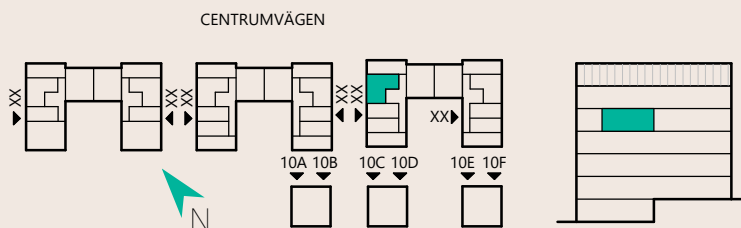

# GRYTAN 17

LÄGENHETSNUMMER: 5 - 1401

2 ROK - 49,5 m<sup>2</sup>

---Ej lämplig vägg att borra i på grund av installationer i väggen

Orienteringsbild

Enligt svensk standard ska boarea inkludera allt innanför yttreväggar inklusive innerväggar. Rumsarea inkluderar inredning dock inte innerväggar. Därför kan det skilja något på den totala rumsarean och boarea.

# Rumsbeskrivning