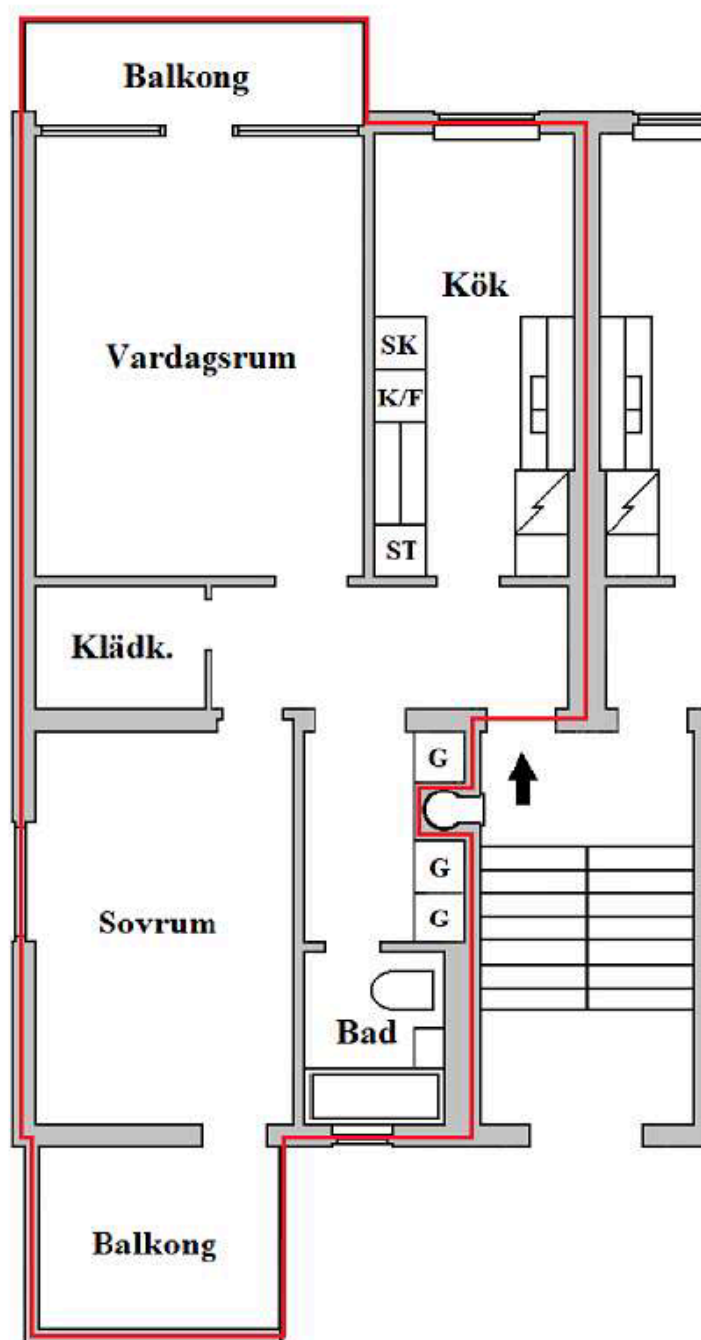

# VASAPARKEN

Adress: Tegelbruksgatan 10C

Storlek: 2 RoK - 63 kvm

Lgh: 1201

Ritningen är ej skalenlig. Med reservation för ändringar och avvikelser.