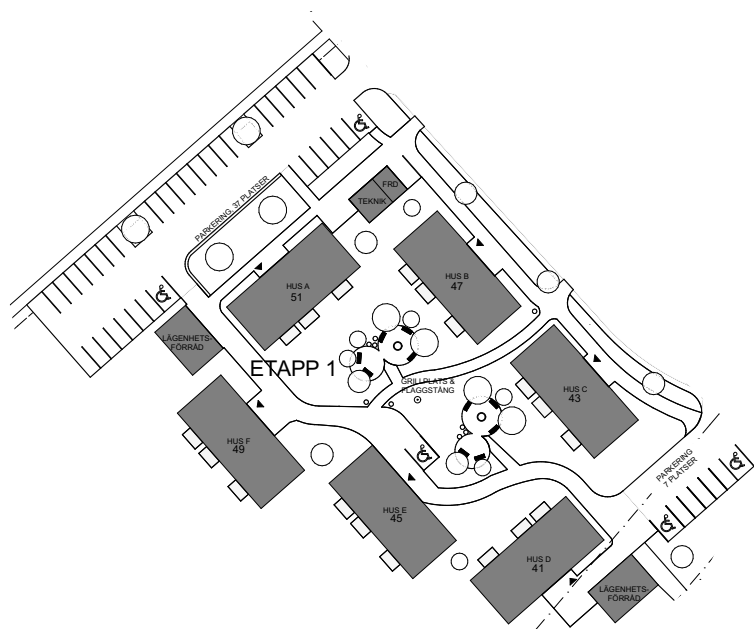

Mölna Äng, hyrerätter

- G = Garderob
- ST = Städskåp
- K = Kylskåp
- F = Frys
- DM = Diskmaskin
- KM = Kombimaskin (Tvätt/tork)

Planritning, 3Rok 65,3 kvm

2,5 m

Situationsplan