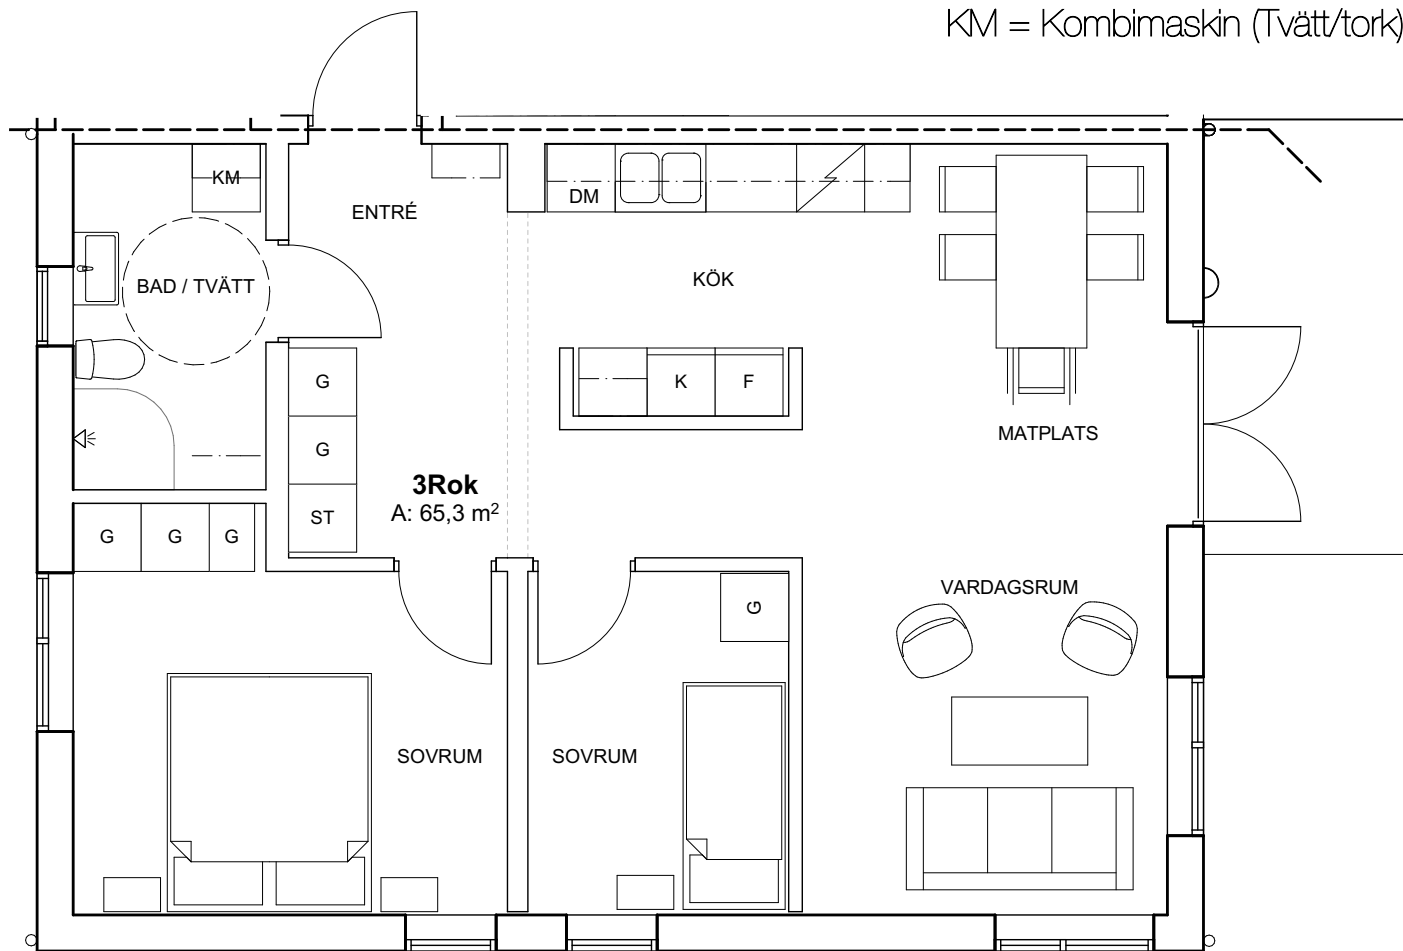

Mölna Äng, hyrerätter

- G = Garderob
- ST = Städskåp
- K = Kylskåp
- F = Frys
- DM = Diskmaskin
- KM = Kombimaskin (Tvätt/tork)

Planritning, 3Rok 65,3 kvm

2,5 m

Situationsplan