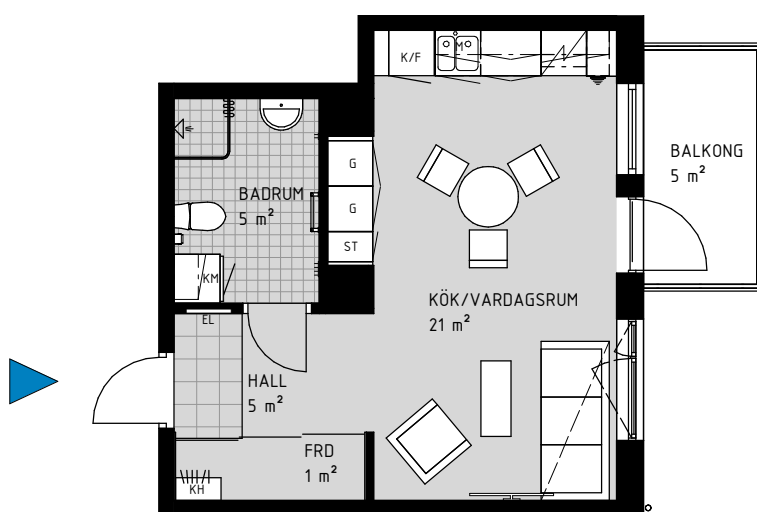

KV. PIMPINELLEN 1

SÖRBYVÄGEN 4, ÖREBRO

1 RUM & KÖK 34 m²

LGH NR: 5-1404

Skala 1:100

FÖRKLARINGAR

G	GARDEROB	K/F	KYLSKÅP / FRYS
L	LINNESKÅP	⚡	SPIS / UGN
TM	TVÄTTMASKIN	DM	DISKMASKIN
TT	TORKTUMLARE	M	MICRO
KM	KOMB. TM / TT	EL	ELCENTRAL
ST	STÄDSKÅP	KH	KAPPHYLLA