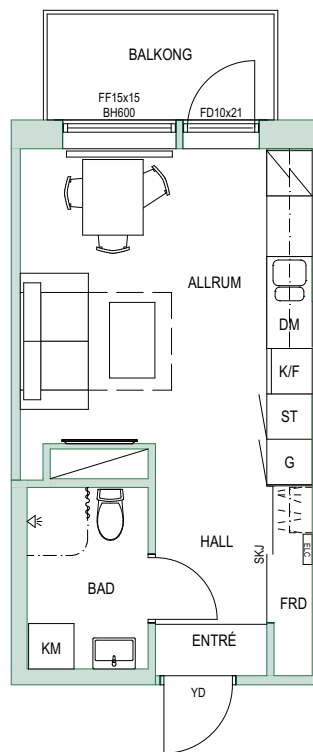

Ekängen - Lövsalsvägen 3

Lgh nr: 1109, 1209

1 ROK
26,2 m²

 derebo

Teckenförklaring

 K	Kyl	 G	Garderob
 F	Frys	 ST	Städskåp
 K/F	Kyl/Frys	 ELC	Elcentral
 DM	Diskmaskin	 Kapphylla	Kapphylla
 TM	Tvättmaskin	 Duschstång	Duschstång
 TT	Torktumlare	 Skjuddörr	Skjuddörr
 KM	Kombimaskin		
 Spis	Spis		

SKALA 1:100