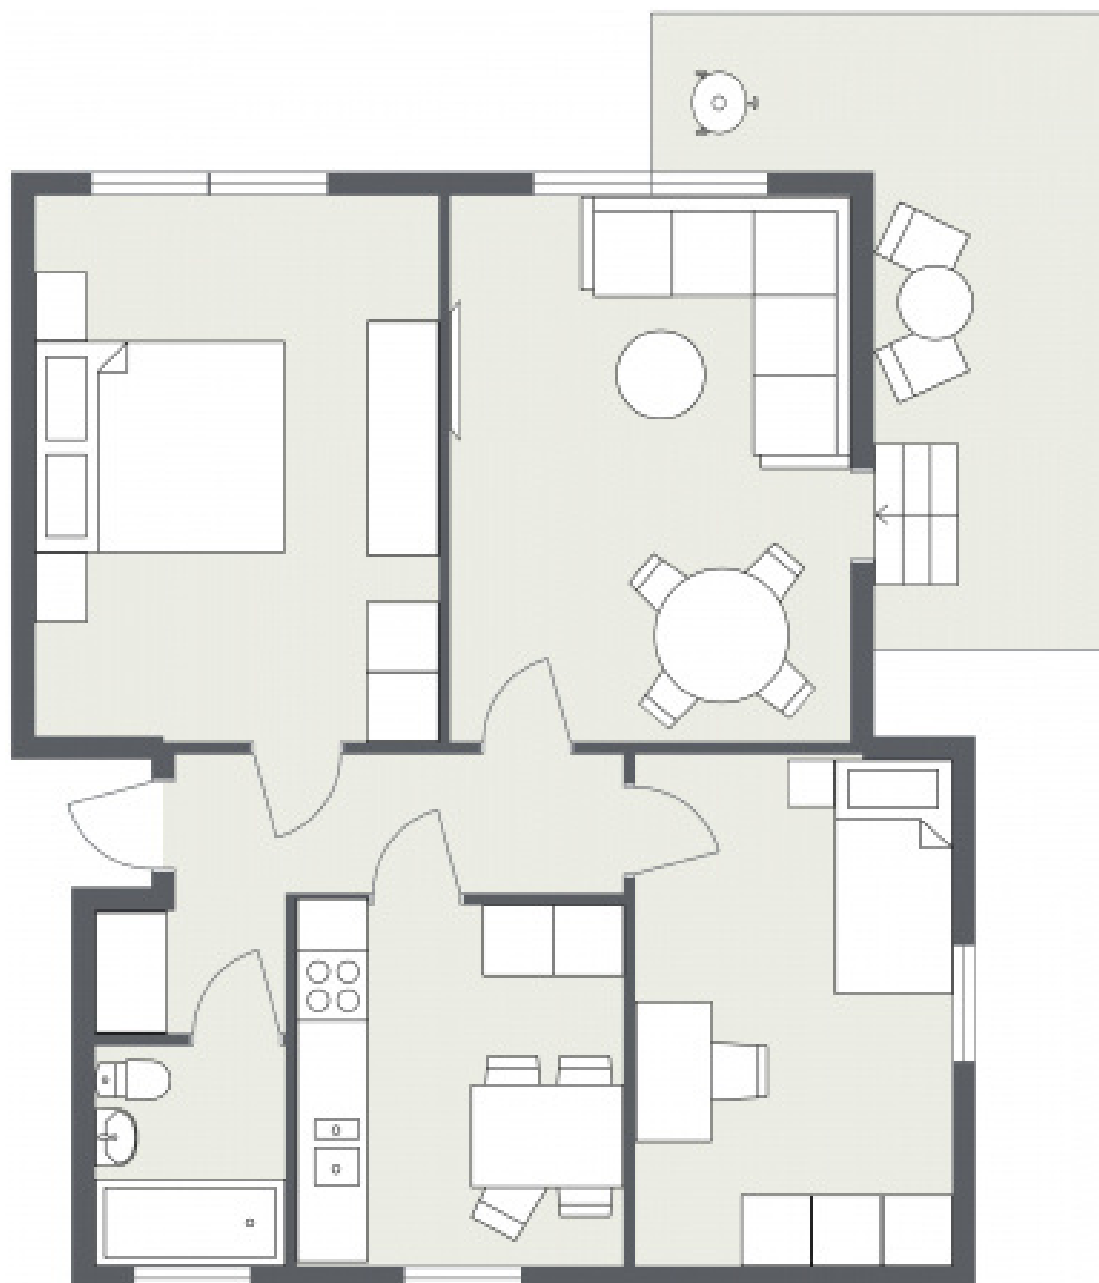

VASAPARKEN

Adress: Tallholmsvägen 1A

Storlek: 3 RoK - 72 kvm

Lgh: 1002

Ritningen är ej skalenlig. Med reservation för ändringar och avvikelser.