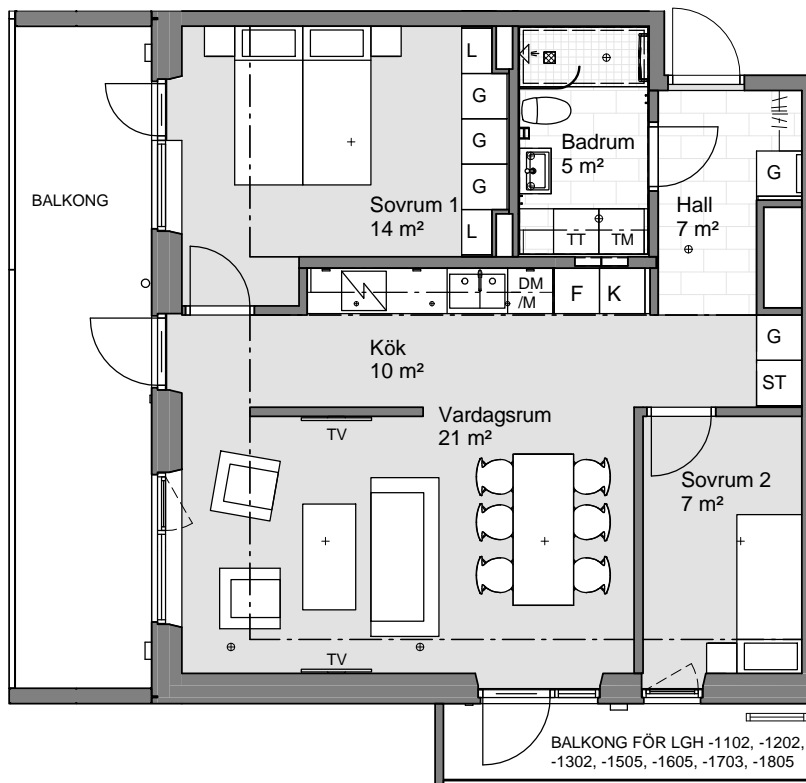

3 ROK 68 KVM,

MOT SYDVÄST: 1076-1102, -1202, -1302

MOT NORDVÄST: 1076-1103, -1203, -1303

MOT SYDÖST: 1076-1106, -1206, -1306, -1404, -1505, -1605, -1703, -1805

SKALA 1:100

METER

GJUTERIET, MALMÖ

A-031b