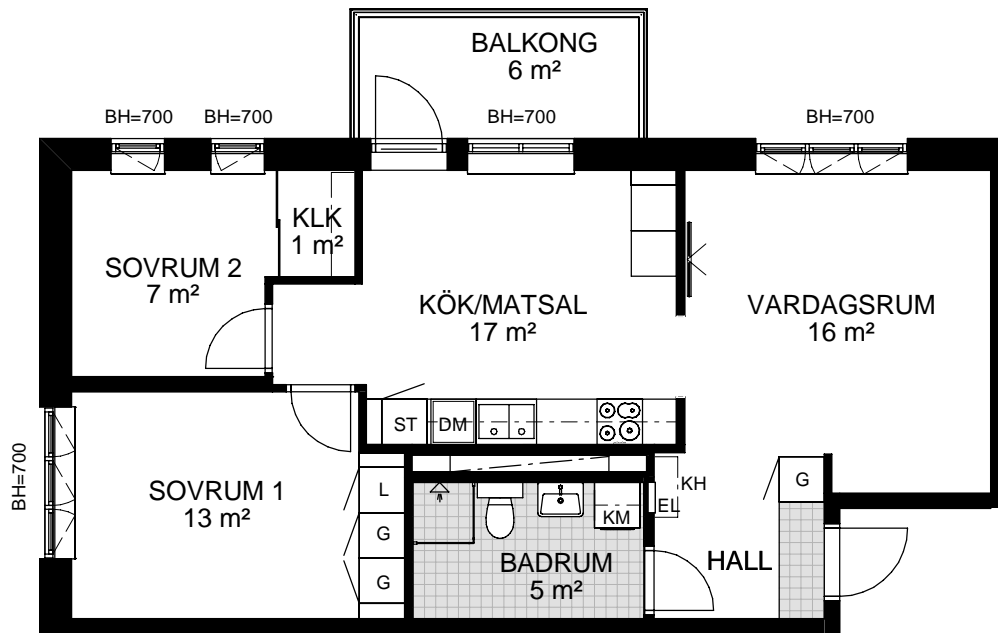

Kv. Ciderhusen

Steninge, Sigtuna

Mejeriets väg 7

3 RoK ca 68 m²

Lägenhetsnummer:

1-1101

1-1201

Lägenhetsförråd enl. separat förrådslayout.

FÖRKLARINGAR

G	GARDEROB	K	KYL	TF	TAKFÖNSTER	- - -	TAKHÖJD UNDER 1900 MM
L	LINNESKÅP	F	FRYS	DM	DISKMASKIN		SKJUTDÖRR
ST	STÅDSKÅP	K/F	KYL/FRYS	KH	KAPPHYLLA		TV-UTTAG VID GOLV
FRD	FÖRRÅD	HS	HÖGSKÅP	EL	ELCENTRAL/IT		KLINKERGOLV
KLK	KLÄDKAMMARE	KM	KOMBINERAD TVÄTT- OCH TORKMASKIN	BH	BRÖSTNINGSHÖJD (UNDERKANT FÖNSTER)		SPIS OCH UGN

PLAN 14
PLAN 13
PLAN 12
PLAN 11
PLAN 10

0 1 2 3 4 5

SKALA 1:100

NREP