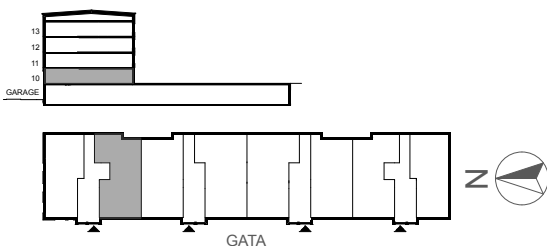

# LÄGENHET TYP 15

STORLEK YTA  
4 RoK 104 m<sup>2</sup>

LGH NR VÅNINGSPÅN  
08-1002 10 (0 tr över markplan)

10 meter, skala 1:100

ORIENTERINGSFIGUR

SYMBOLFÖRKLARING

K	Kyl		Spis	DM	Diskmaskin	ST	Städskåp
F	Frys	U	Ugn	TM	Tvättmaskin		
K/F	Kyl & frys	M	Mikrovågsugn	TT	Torktumlare		
	Diskho	G	Garderob	KM	Kombimaskin		