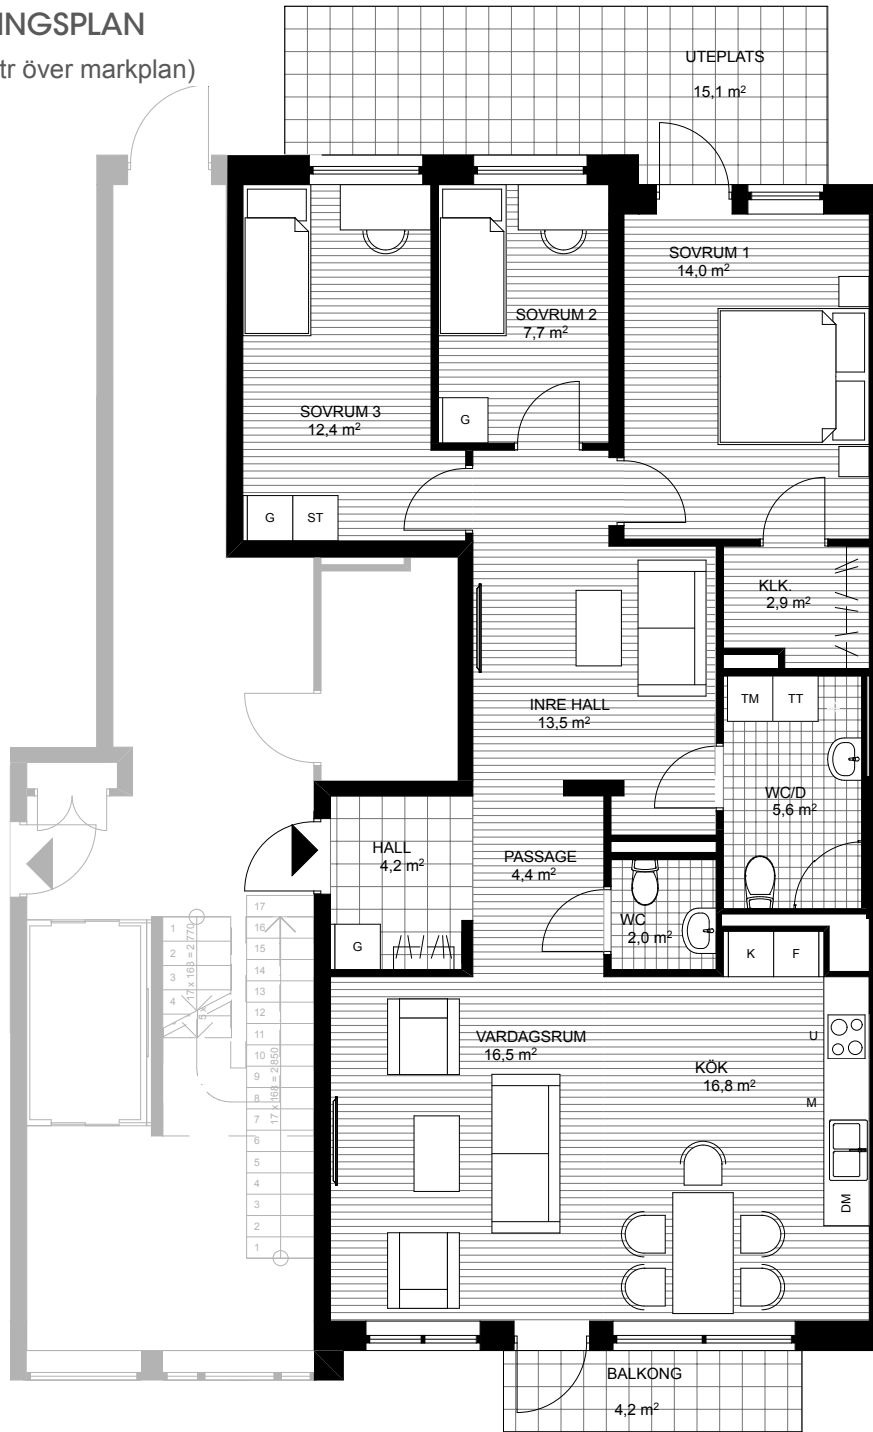

# LÄGENHET TYP 15

STORLEK YTA  
4 RoK 104 m<sup>2</sup>

LGH NR VÅNINGSPÅN  
08-1002 10 (0 tr över markplan)

10 meter, skala 1:100

ORIENTERINGSFIGUR

SYMBOLFÖRKLARING

K	Kyl		Spis	DM	Diskmaskin	ST	Städskåp
F	Frys	U	Ugn	TM	Tvättmaskin		
K/F	Kyl & frys	M	Mikrovågsugn	TT	Torktumlare		
	Diskho	G	Garderob	KM	Kombimaskin		