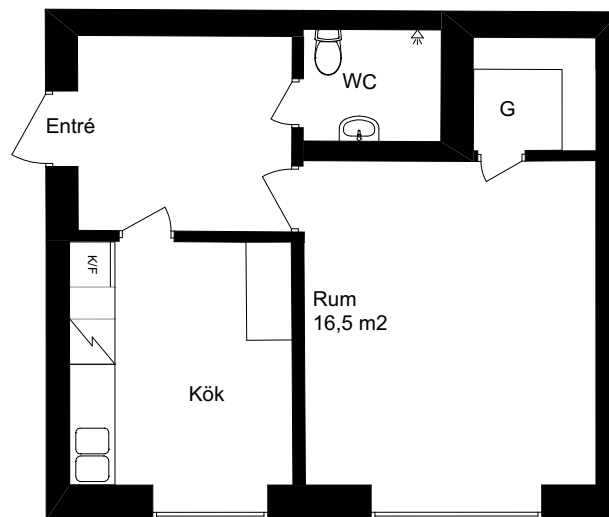

Västerås, Kv Fjolner 3
Linnégatan 3A
1 Ro.k
Ca 44 m²

IKANO
Bostad

SKALA 1:100

OBS! Vi reserverar oss för eventuella ytavvikelser