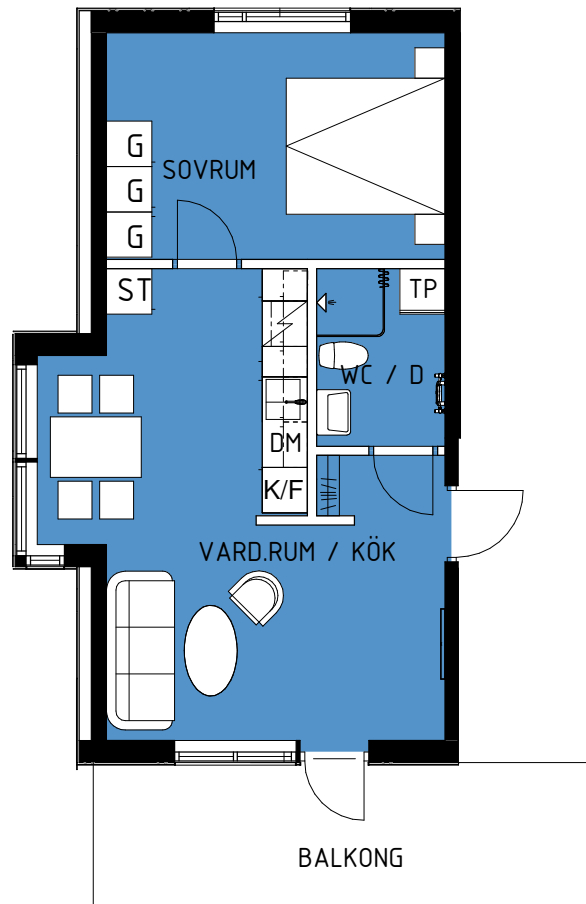

Lgh 1413

LGH 1413		
Area	Våning	Ant rum
44.0 m ²	Plan 14	2 Rok

SKALA 1:100

Kvarnsjön Uttran
Botkyrka Kommun
Hus B1

2015-11-16 10:28:52

LILJESTRAND
FASTIGHETER AB

www.liljestrandsfastigheter.se

Smärre avikelser kan förekomma