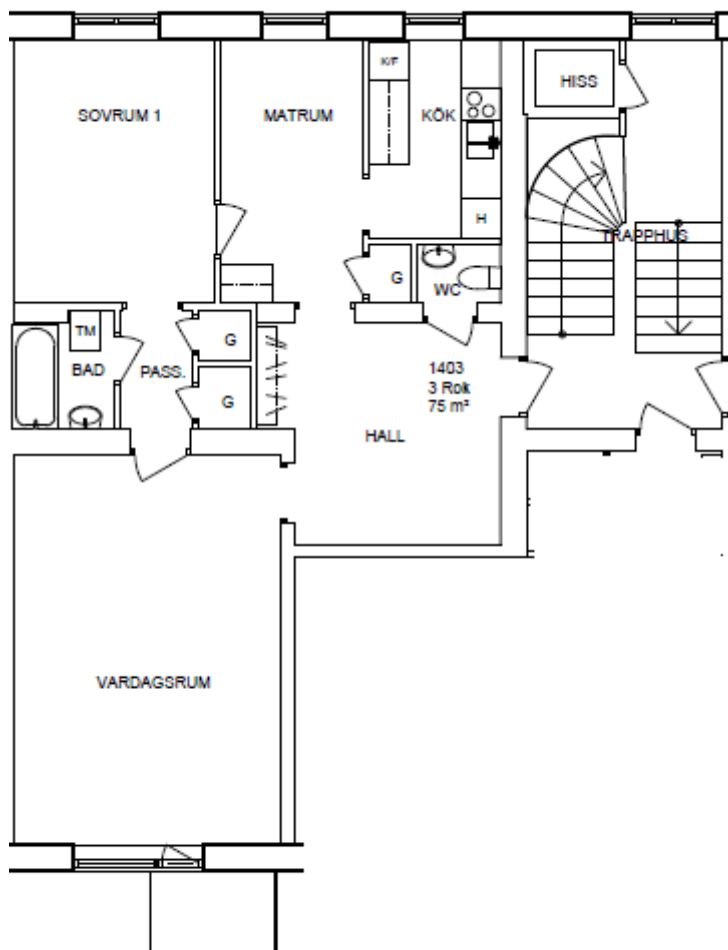

Kaptensgatan 1-3

2RKMR, 76 kvm

BYGGSKISS

Lägenheten kan vara spegelvänd