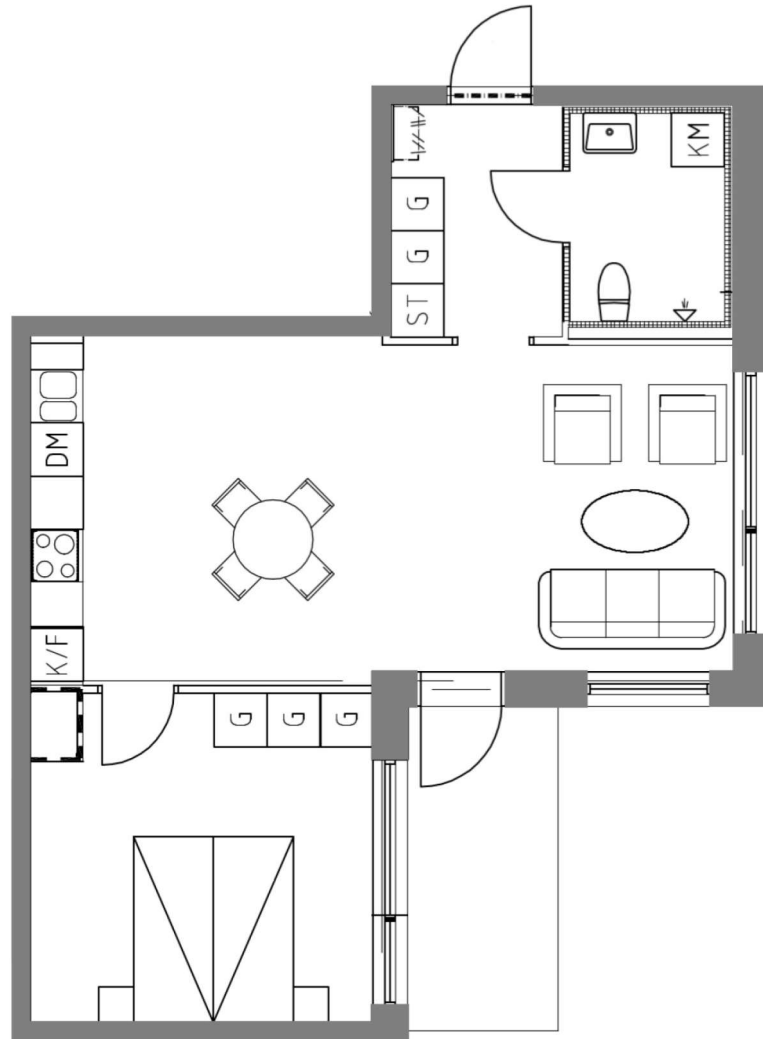

## 55,5 kvm

A1108

ST	Städsåp	KM	Kombimaskin	K/F	Kyl/frys
G	Garderob	K	Kylskåp	DM	Diskmaskin
L	Linneskåp	F	Frysskåp		Spis/ugn