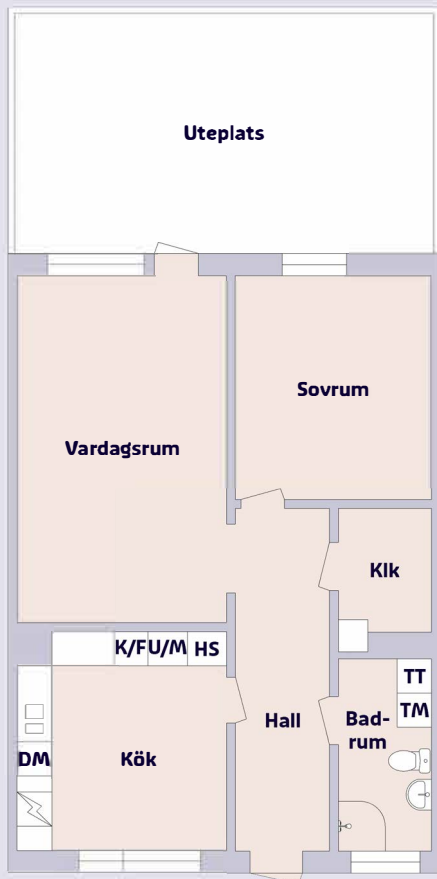

Planteringsvagen 42 B, Helsingborg

2 rum och kök, ca 68,4 kvm

Lägenhetsfakta

Förklaring till planritning

Objekts-
nummer

3401-142002

-  SPIS
-  DISKMASKIN
-  TVÄTTMASKIN
-  TORKTUMLARE
-  KYL/FRYS
-  UGN/MICRO
-  HÖGSKÄP