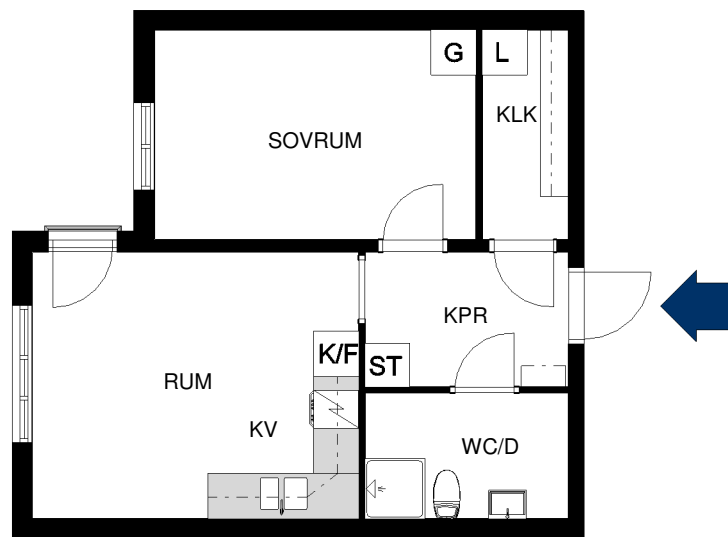

**KV.IDROTTSLAGET 1
KAPTENSGATAN 6 LINKÖPING**

1 rum och kokvrå ca 42.5 m²

Objekt:

Markplan Lgh 4

HSB – där möjligheterna bor

Lägenheten uthyres omöblerad och avvikelser kan förekomma

- | | | | | | |
|---|-----------|----|---------|-----|---------------|
| G | Garderob | ST | Städsåp | K/F | Kylskåp/ Frys |
| L | Linneskåp | | | | |