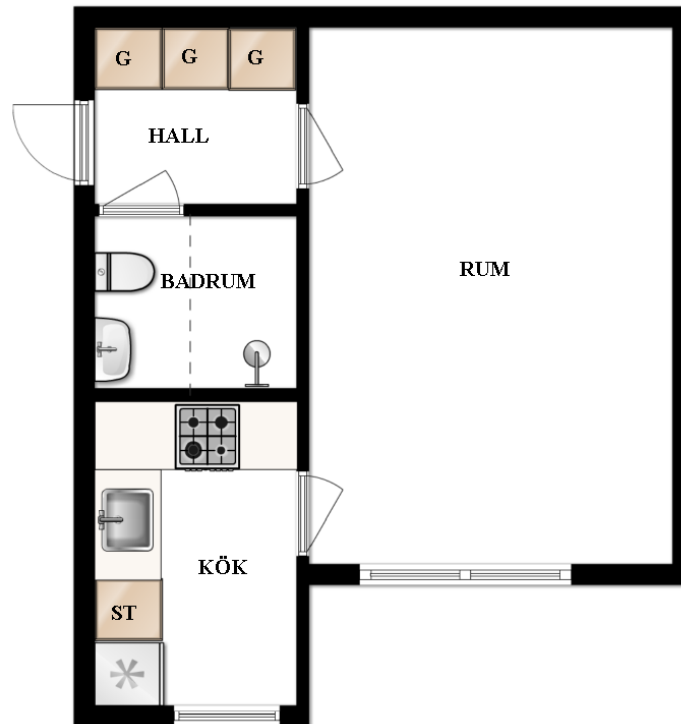

## 1 rum och kök

Bryggatorpsgatan 7, Söder

[Visa fastigheten på karta](#)

32 Kvm

Våning 1

Lägenhetsnummer:

102

### BEGREPP

KLK = klädkammare

FRD = förråd

G = garderob

L = linneskåp

D = dusch

H = högskåp

ST = städskåp