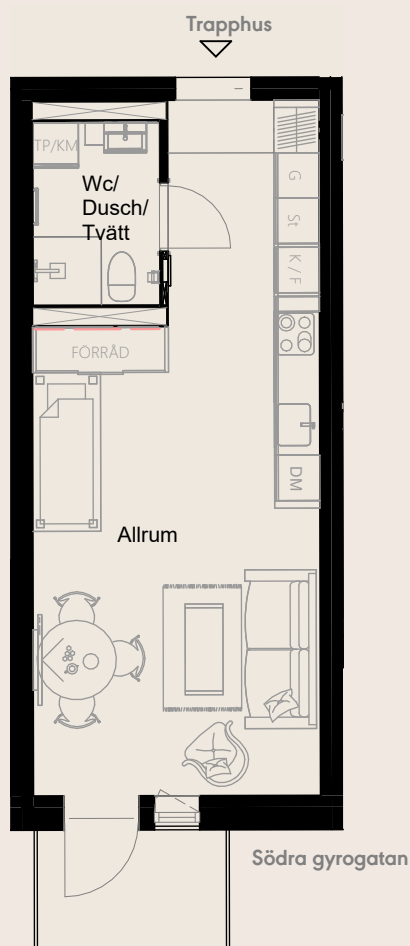

Autogyron 4,5 Örebro

Lägenhetsnr: KA:14B-1305

1ROK 34,1 m²

---Ej lämplig vägg att borra i på grund av installationer i väggen

Orienteringsbild

SKALA 1:100

METER

Med reservation för eventuella ändringar och tryckfel

Rumsbeskrivning

GENERELLT

Innerrörrar	Vita släta, rostfria beslag
Fönsterbänkar	Kalksten
Rumshöjd	Generellt 2,5 m. Nedsänkt undertak i hall och våtrum enligt ritning.
Lägenhetsdörr	Klass 3
Fönster	Upp till 60 cm är ej öppningsbara pga brandregler