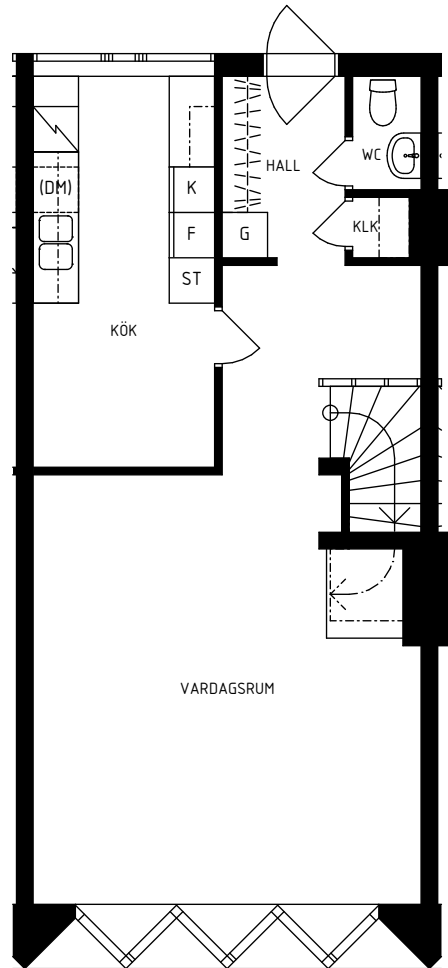

KV PRISMAN 2

JÄRNTORGET 4

LGH 1204
4 RoK ca 114.5 m²

Norr
↑

Nedre del

Övre del

- G GARDEROB
- KAPPHYLLA
- ST STÄDSKÅP
- K KYL
- F FRYS
- K/F KYL/FRYS
- SPIS OCH SPISFLÅKT
- M/U HÖGSKÅP MED INBYGGNADSUGN OCH MICRO
- (DM) DISKMASKIN
- (TM) TVÄTTMASKIN
- (TT) TORKTUMLARE
- (KM) KOMBITVÄTTMASKIN