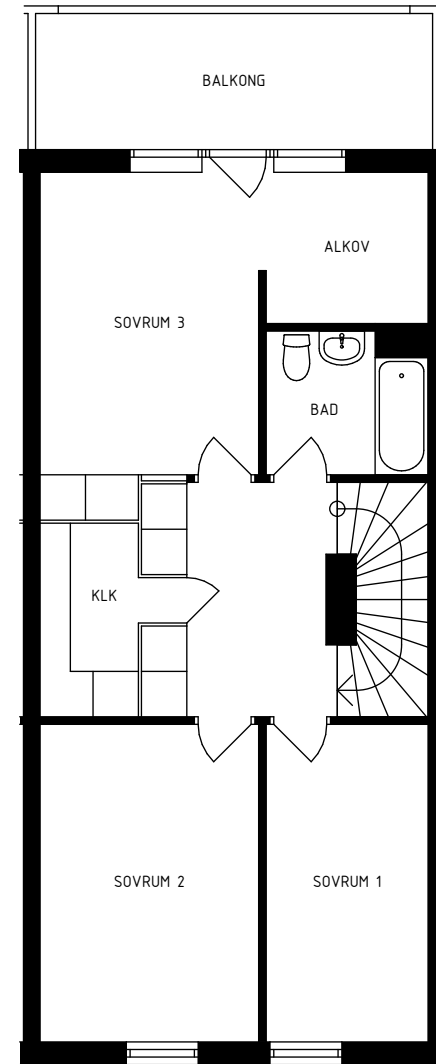

KV PRISMAN 2

JÄRNTORGET 4

LGH 1204
4 RoK ca 114.5 m²

Norr
↑

Nedre del

Övre del

- G GARDEROB
- KAPPHYLLA
- ST STÄDSKÅP
- K KYL
- F FRYS
- K/F KYL/FRYS
- SPIS OCH SPISFLÅKT
- M/U HÖGSKÅP MED INBYGGNADSUGN OCH MICRO
- (DM) DISKMASKIN
- (TM) TVÄTTMASKIN
- (TT) TORKTUMLARE
- (KM) KOMBITVÄTTMASKIN