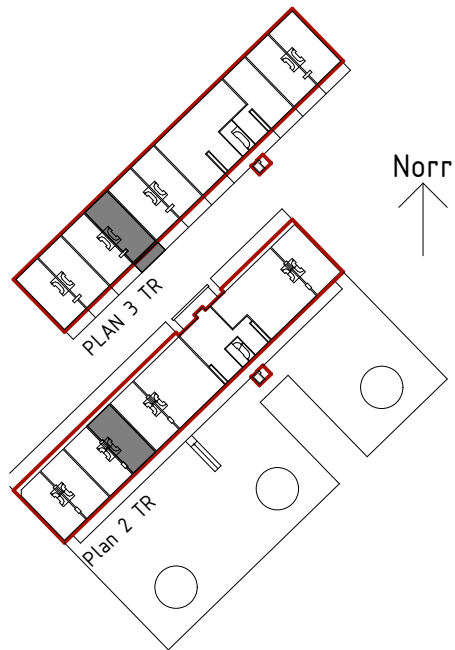

KV PRISMAN 2

JÄRNTORGET 4

LGH 1204
4 RoK ca 114.5 m²

Norr
↑

Nedre del

Övre del

- G GARDEROB
- KAPPHYLLA
- ST STÄDSKÅP
- K KYL
- F FRYS
- K/F KYL/FRYS
- SPIS OCH SPISFLÅKT
- M/U HÖGSKÅP MED INBYGGNADSUGN OCH MICRO
- (DM) DISKMASKIN
- (TM) TVÄTTMASKIN
- (TT) TORKTUMLARE
- (KM) KOMBITVÄTTMASKIN