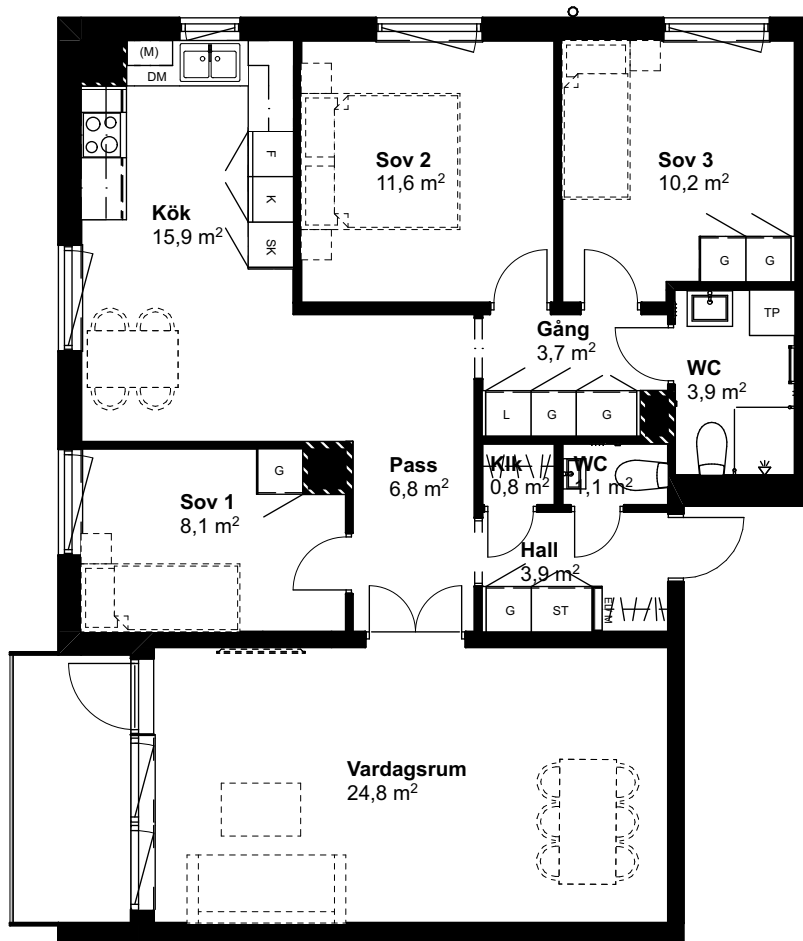

HSB LAGGKÄRLET

4 ROK

Prästbolsgatan 12

Lgh: 16-5400-1-170 96,0 m² Plan 12

2026-02-10

SKALA 1:100 (A4) METER

Generell symbolförklaring

Kapphylla	Tvättpelare	Kylskåp	Diskmaskin	Skafferi
Garderob	Plats för tvättmaskin	Frys	Spishäll och ugn	Elcentral/ IT-skåp
Linneskåp	Plats för toppmatad tvättmaskin	Kyl/ Frys	Plats för micro	Plats för TV
		Städ	Installationsvägg*	

hsb.se

OBS! Kvadratmeter i rummen utgör inte hela bostadsytan. Rätt till ändringar förbehålles. Ovanstående lägenhetsritning går ej att förändra utöver det som redovisas.

Borning får ej göras i kaklade väggar.