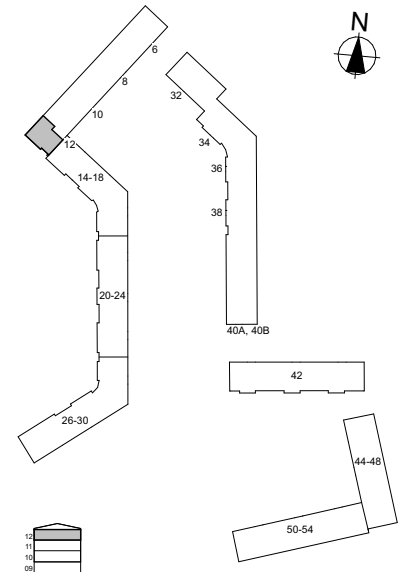

HSB LAGGKÄRLET

4 ROK

Prästbolsgatan 12

Lgh: 16-5400-1-170 96,0 m² Plan 12

2026-02-10

SKALA 1:100 (A4) METER

Generell symbolförklaring

Kapphylla	Tvättpelare	Kylskåp	Diskmaskin	Skafferi
Garderob	Plats för tvättmaskin	Frys	Spishäll och ugn	Elcentral/ IT-skåp
Linneskåp	Plats för toppmatad tvättmaskin	Kyl/ Frys	Plats för micro	Plats för TV
		Städ	Installationsvägg*	

hsb.se

OBS! Kvadratmeter i rummen utgör inte hela bostadsytan. Rätt till ändringar förbehålles. Ovanstående lägenhetsritning går ej att förändra utöver det som redovisas.

Borning får ej göras i kaklade väggar.