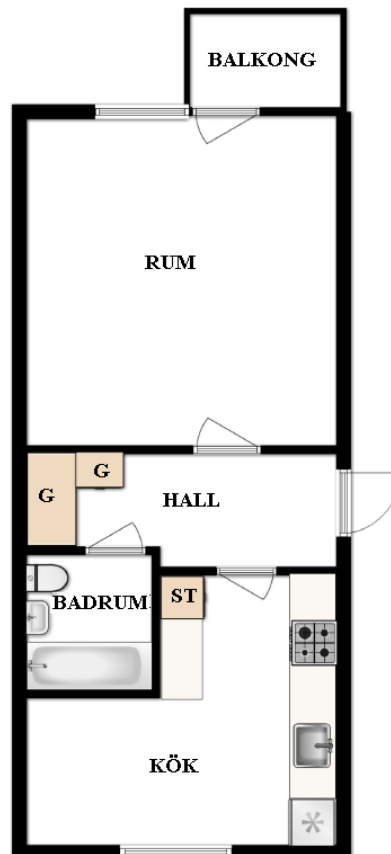

HSB – där möjligheterna bor

HSB Sörmlandsbostäder AB

1 rum och kök

Västergatan 4D, Norr

[Visa fastigheten på karta](#)

39 Kvm

Våning 2

Lägenhetsnummer:

11

BEGREPP

KLK = klädkammare

FRD = förråd

G = garderob

L = linneskåp

D = dusch

H = högskåp

1-9 = Våningsplan

Notera att badkar/dusch kan avvika från lägenhets faktiska utrustning. Även andra tryckfel och avvikelser kan förekomma.