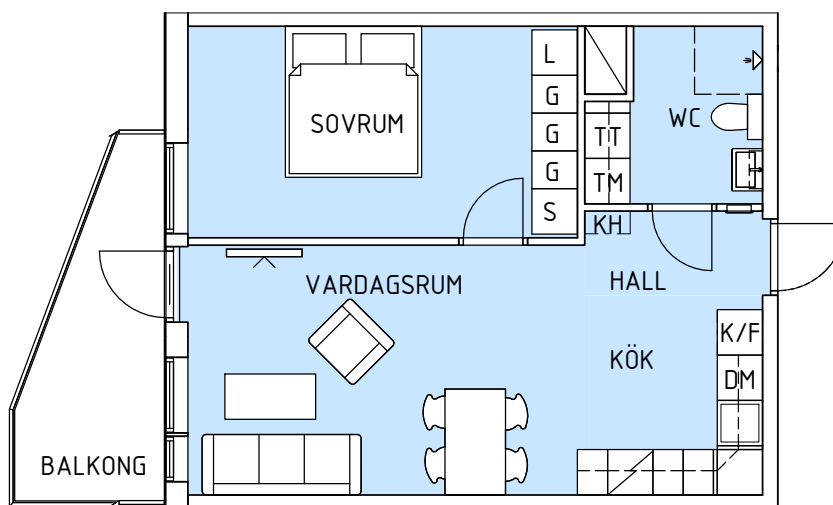

STORSTUGAN 4

Bofaktablad
Storstugan 4
ELSA BESKOWS TORG 5

2018-08-23

2 ROK / 47 KVM

LÄGENHET 1203-2

VÅNING 2

Liljestrand Group förbehåller sig rätten
till ändringar

SKALA 1:100

- G Garderob
- S Städsåp
- H Högskåp
- K/F Kyl och Frys
- K Kyl
- F Frys
- TM Tvättmaskin
- TT Torktumlare
- DM Diskmaskin
- KH Kapphylla

PLAN

SEKTION