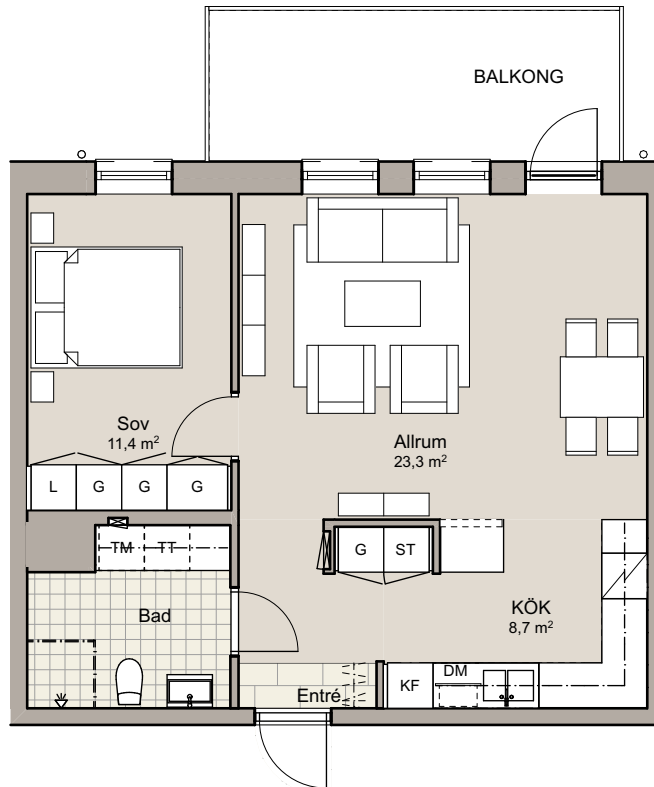

2 ROK

Yta: 55,0 m²
 Plan: Plan 3
 Lgh nr: 1201

- | | | |
|-------------------------|--------------------|-----------------------|
| DM Diskmaskin | Plats för micro | TM Tvättmaskin |
| K Kylskåp | G Garderob | TT Torktumlare |
| F Frys | L Linneskåp | KM Kombimaskin |
| K/F Kyl och frys | ST Städsåp | Klädstång |
| Spis | | |