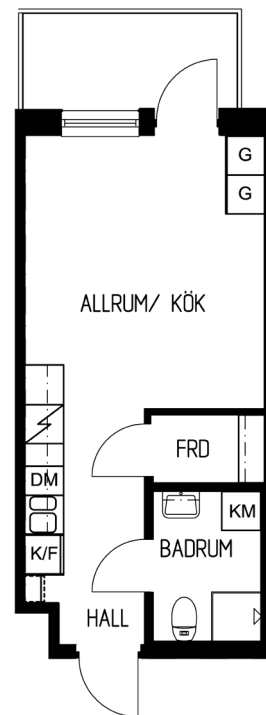

Stadsnära Bostäder

Dånviksvägen 8, 144 61 Rönninge

1 Rok 29 kvm

Lägenheter

- 08-1002 (Uteplats)
- 08-1102 (Balkong)
- 08-1103 (Balkong)
- 08-1104 (Balkong)
- 08-1105 (Balkong)
- 08-1106 (Balkong)
- 08-1107 (Balkong)

Förklaringar

FRD	Förråd
G	Garderob
KM	Kombimaskin
K/F	Kyl och Frys
DM	Förberett för diskmaskin
⚡	Spis