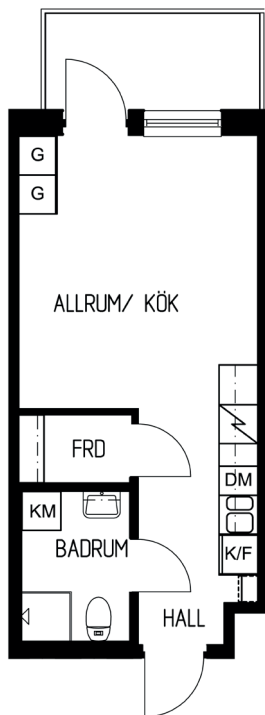

Stadsnära Bostäder

Dånviksvägen 8, 144 61 Rönninge

1 Rok 29 kvm

Lägenheter

- 08-1002 (Uteplats)
- 08-1102 (Balkong)
- 08-1103 (Balkong)
- 08-1104 (Balkong)
- 08-1105 (Balkong)
- 08-1106 (Balkong)
- 08-1107 (Balkong)

Förklaringar

FRD	Förråd
G	Garderob
KM	Kombimaskin
K/F	Kyl och Frys
DM	Förberett för diskmaskin
⚡	Spis