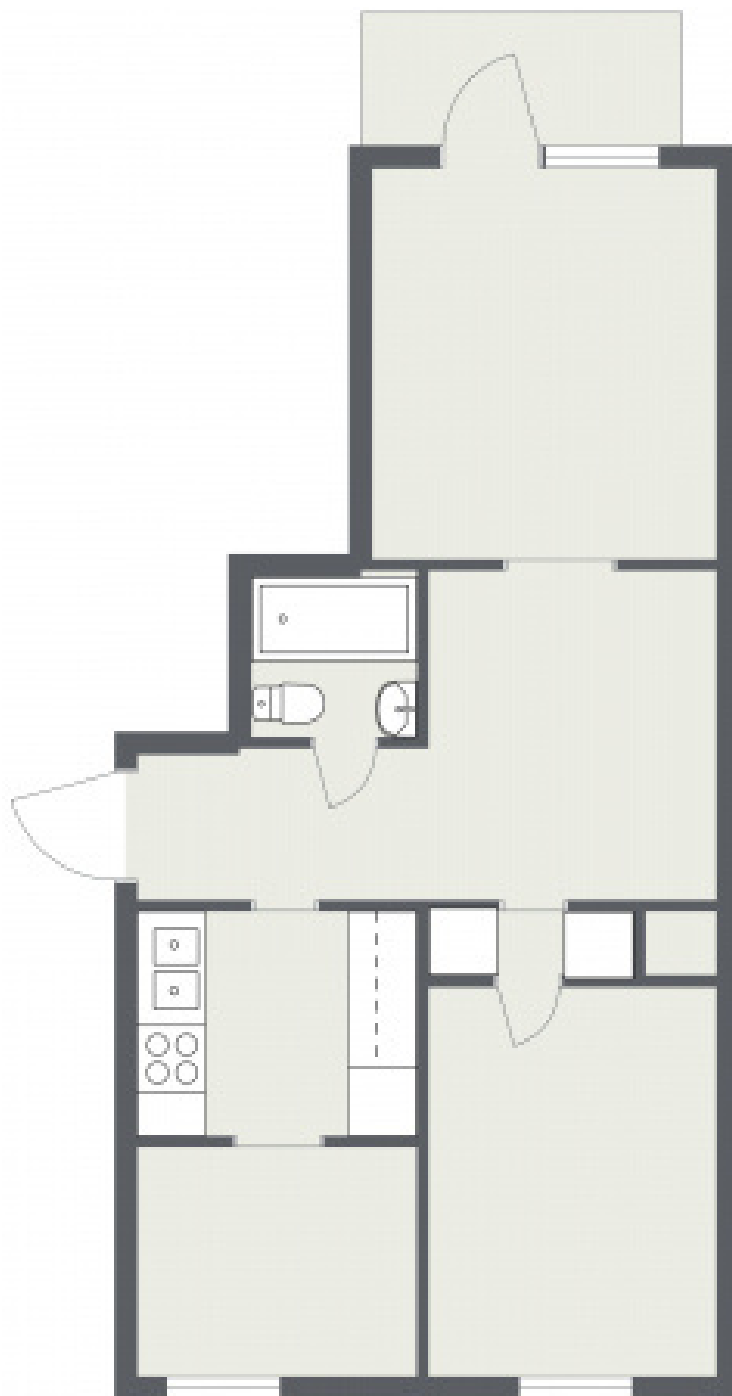

VASAPARKEN

Adress: Ågatan

Storlek: 2 RoK - 48 kvm

Lgh: 1205

Ritningen är ej skalenlig. Med reservation för ändringar och avvikelser.