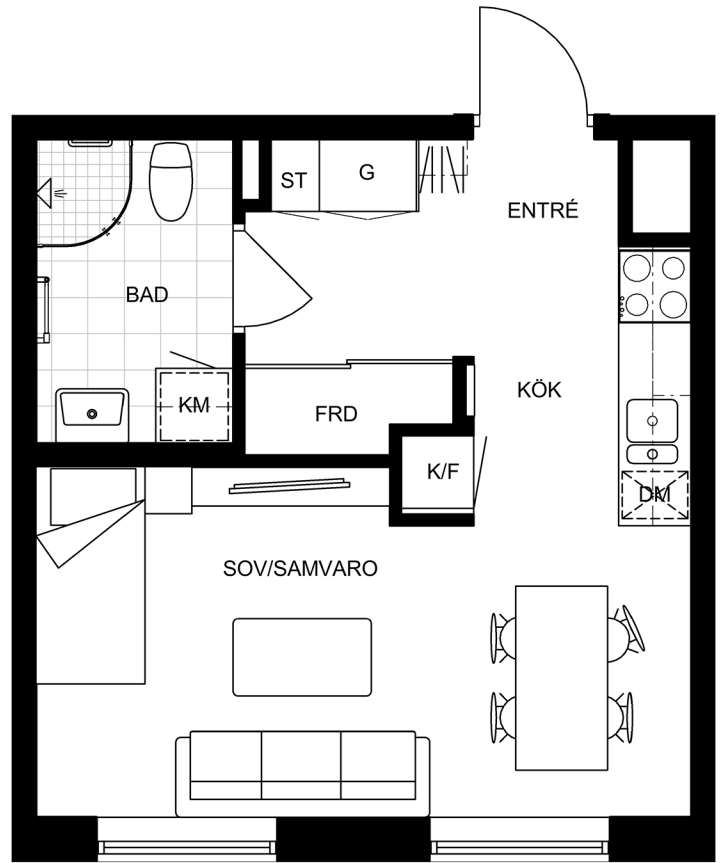

Balder Kryddgården

1 RoK 30 kvm

FÖRLKARINGAR

ST	Städsåp	DM	Diskmaskin
G	Garderob		Hatthylla
	Spis med håll		Översåp
K/F	Kyl/Frys		Handdukstork
FRD	Förråd	KM	Kombinerad Tvätt/Tork

Planlösningen är preliminär och vi förbehåller oss rätten till ändringar.

Omfattning och storlek på schakt kan komma att justeras.

Ytor är ungefärliga

UPPRÄTTAD: 2021-12-07

1205 | 1597-1122

HUS C
Våning 2

ANTAL RUM
1 Rum och kök

BOYTA
30 kvm

SITUATIONSPLAN

PLATS