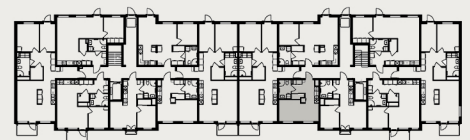

Omfattning och storlek på schakt kan komma att justeras.

Ytor är ungefärliga

UPPRÄTTAD: 2021-12-07

1205 | 1597-1122

HUS C
Våning 2

ANTAL RUM
1 Rum och kök

BOYTA
30 kvm

SITUATIONSPLAN